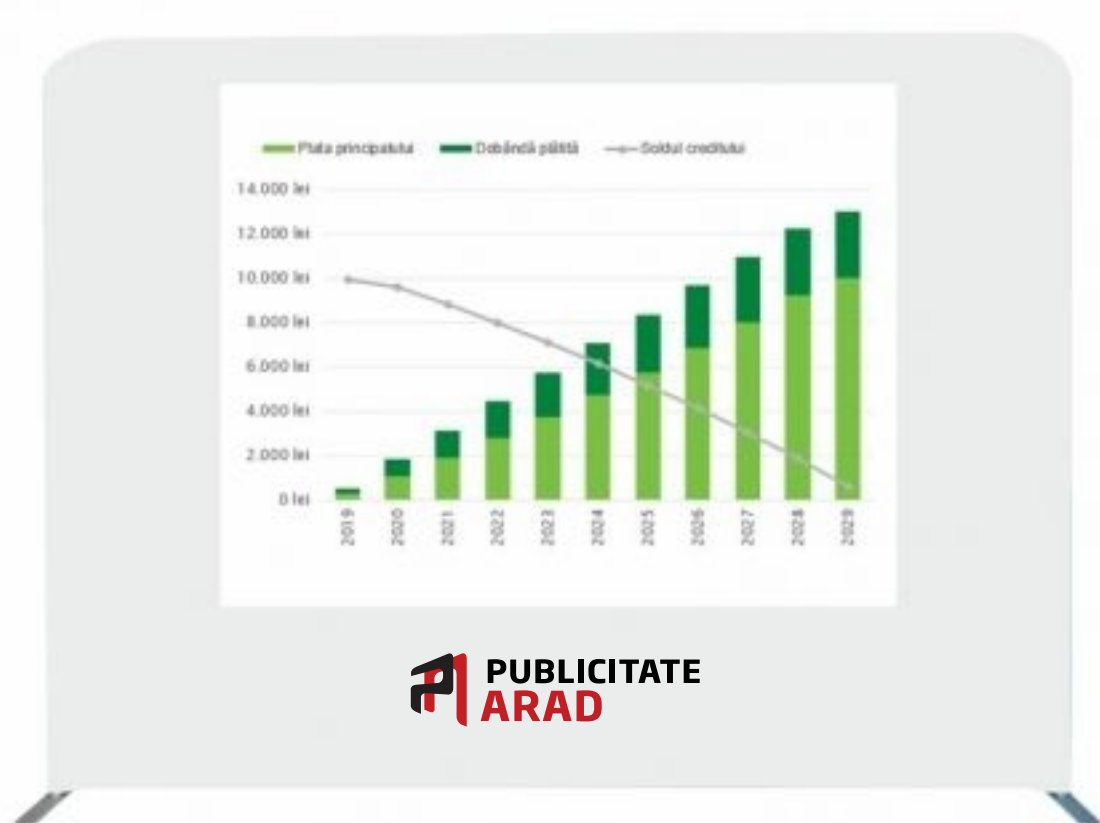

Personalizare:

material: poliester alb
dimensiuni material: L: 297cm; H: 223cm

Dimensiuni:

produs asamblat: L: 297cm; H: 227cm; A: 45cm

Colet:

ambalaj: geanta textila si cutie carton
dimensiuni colet - L: 29cm; H: 81cm; A: 18cm

greutate: 8Kg (sistem cu personalizare)

Troller PopUp Textil

Cod: PO305

Geanta textila cu roti tip troller, pentru sistemele PopUp Textil.

Personalizare:

NU

Dimensiuni:

produs: L: 26cm; H: 120cm; A: 13cm

Colet:

ambalaj: cutie carton
dimensiuni colet - L: 34cm; H: 135cm; A: 20cm

greutate: 5Kg

Spot Luminos pentru PopUp

Cod: PO310

Spot luminos pentru sistemele tip PopUp.

Personalizare:

NU

Dimensiuni:

L: 53cm; H: 4cm; A: 13cm

Colet:

ambalaj: folie cu bule si carton
dimensiuni colet - L: 55cm; H: 6cm; A: 15cm

greutate: 1Kg

Spot Luminos pentru PopUp cu LED

Cod: PO315

Spot luminos cu LED pentru sistemele tip PopUp.

Personalizare:

NU

Dimensiuni:

L: 53cm; H: 4cm; A: 13cm

Colet:

ambalaj: folie cu bule si carton
dimensiuni colet - L: 55cm; H: 6cm; A: 15cm

greutate: 1Kg